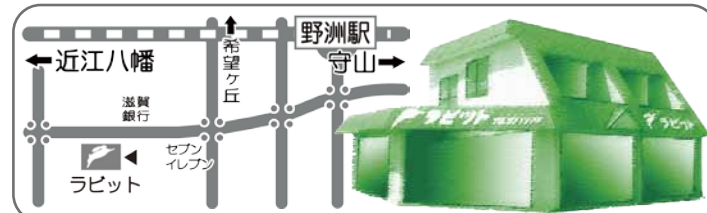

各種クレジットカード取扱い / JA 共済代理店 / 自転車安全組立整備士認定店 / このチラシの価格表記は税抜き価格です